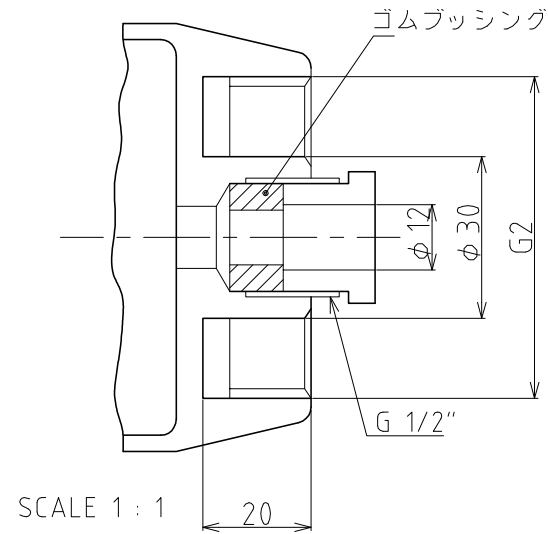

塗 装 色 : バフ仕上
 接 点 容 量 : AC250V5A
 静 止 ト ル ク : 約 10.0N・cm
 回 転 数 : 1RPM

A部詳細

台数 台

図 曆 CHANGE NOTICE	承認 APPROVED	検 図 CHECKED	製 図 DRAWN KONISHI	名 称 TITLE PRL-300 パドル式 レベルスイッチ
	第三角法 THIRD ANGLE PROJECTION	尺 度 SCALE 1:2	日 付 DATE 2004.8.25	図 面 番 号 DRG. No. HR-5408
東和制電工業株式会社 TOWA SEIDEN INDUSTRIAL CO., LTD.				