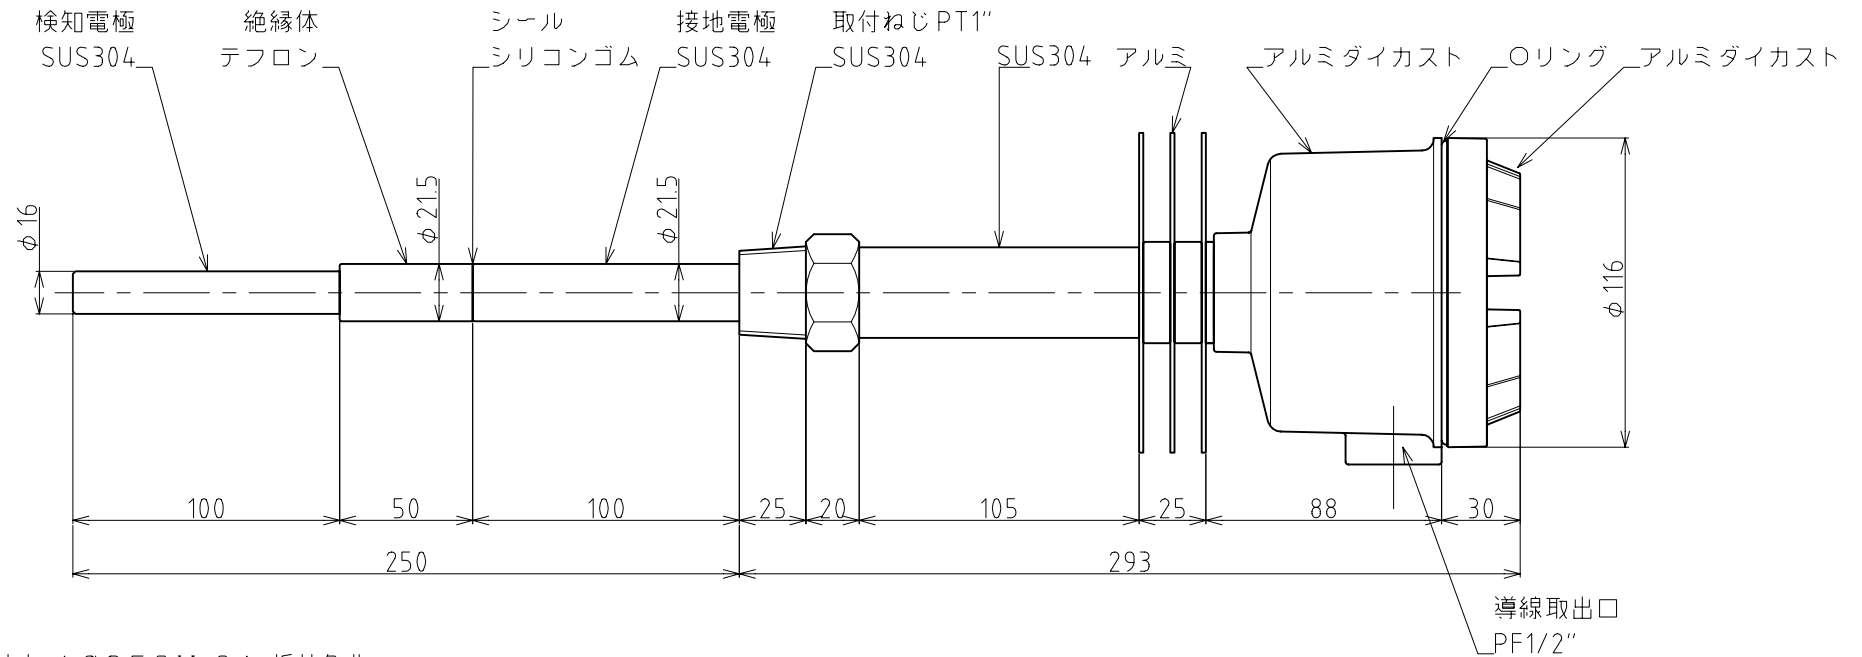

塗装色：10YR7.5/14

出力接点 AC250V 3A 抵抗負荷

台数 台

図曆 CHANGE NOTICE	承認 APPROVED	検図 CHECKED	製図 DRAWN KONISHI	タンク内温度：max. 200℃	名称 TITLE CA-C1SA-025 静電容量式 レベルセンサー
	第三角法 THIRD ANGLE PROJECTION	尺度 SCALE 1:2	日付 DATE 2005.4.19	東和制電工業株式会社 TOWA SEIDEN INDUSTRIAL CO., LTD.	図面番号 DRG. No. HE-3092