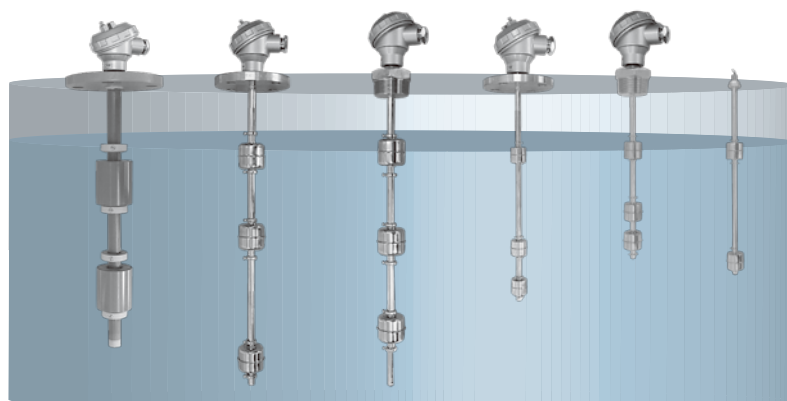

防爆規格認証取得品(耐压防爆d2G4)

リード式フロートスイッチ(防爆仕様、垂直取付仕様)

LSE-□F-□L型

外形図

仕様

		LSE-□F-□L
電気定格	接点容量	50VA
	最大開閉電圧	200V AC/DC
	最大開閉電流	1A AC/DC
使用温度		0~80°C
接続規格 ※ねじ込み取付(R2)対応可能です。		JIS5K50A

イメージ図

リード式フロートスイッチ(防爆仕様、横取付仕様)

～上取付が難しいタンクに強い横取付仕様～

LSE-1F-1L型(AL)

外形図

仕様

		LSE-1F-1L(AL)
電気定格	接点容量	50VA
	最大開閉電圧	200V AC/DC
	最大開閉電流	1A AC/DC
接続規格 ※ねじ込み取付(R1 1/2")対応可能です。		JIS10K50A SUS304

リード式フロートスイッチ(非防爆仕様、垂直取付仕様)

～水・油をはじめあらゆる液体の検出に使用可能～

- 信頼** タンク内の温度、湿度、圧力の影響を受けません
- 耐久** リードスイッチ使用により耐久性に優れています
- 耐蝕** 接液部はSUS304(316)および耐蝕樹脂を採用しています

動作原理

フロートスイッチ内部は、図の様な構造をしており、フロートが上下することによりフロート内に装着された磁石の磁力によりステム内に封入されたリードスイッチを作動させます。

		FSPV-T-□NP	FSF-T-□N	FSP-T-□N	FSF-T-□	FSP-□	FSS-□	
端子箱	材質	ADC12					端子箱なし	
	構造	IP65						
	電線口	G3/4						
接続	寸法	JIS5K80A	JIS5K50A	R2	JIS5K32A	R1-1/4	G1/8	
	材質	PVC	標準SUS304、316製作いたします					
フロート	外径寸法	φ48×H60	φ49.5×H48		φ28×H27			
	材質	PP	SUS306又は316					
	測定可能比重	0.80以上	0.53以上		0.70以上			
ステム	外径寸法	φ22	φ13		φ8(φ9)			
	材質	PVC	標準SUS304、316製作いたします					
電気定格	接点容量	DC50W/AC70VA						
	最大開閉電圧	DC350V/AC300V						
	最大開閉電流	DC0.7A/AC0.5A						
その他	最大L寸法	3900mm			600mm			
	最大検出点	5			4			
	フロート耐圧	0.2MPa	0.98MPa		1.96MPa			
	使用温度	-10～50℃			-10～100℃			