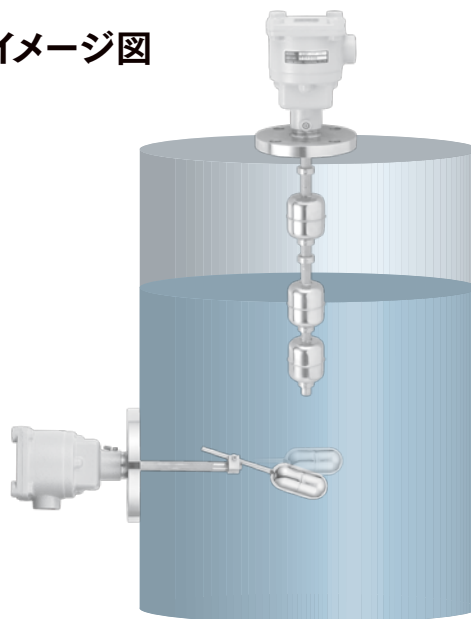

防爆規格認証取得品(耐压防爆d2G4)

リード式フロートスイッチ(防爆仕様、垂直取付仕様)

LSE-□F-□L型

外形図

仕様

		LSE-□F-□L
電気定格	接点容量	50VA
	最大開閉電圧	200V AC/DC
	最大開閉電流	1A AC/DC
使用温度		0~80°C
接続規格 ※ねじ込み取付(R2)対応可能です。		JIS5K50A

イメージ図

リード式フロートスイッチ(防爆仕様、横取付仕様)

～上取付が難しいタンクに強い横取付仕様～

LSE-1F-1L型(AL)

外形図

仕様

		LSE-1F-1L(AL)
電気定格	接点容量	50VA
	最大開閉電圧	200V AC/DC
	最大開閉電流	1A AC/DC
接続規格 ※ねじ込み取付(R1 1/2")対応可能です。		JIS10K50A SUS304

リード式フロートスイッチ(非防爆仕様、垂直取付仕様)

～水・油をはじめあらゆる液体の検出に使用可能～

- 信頼** タンク内の温度、湿度、圧力の影響を受けません
- 耐久** リードスイッチ使用により耐久性に優れています
- 耐蝕** 接液部はSUS304(316)および耐蝕樹脂を採用しています

動作原理

フロートスイッチ内部は、図の様な構造をしており、フロートが上下することによりフロート内に装着された磁石の磁力によりステム内に封入されたリードスイッチを作動させます。

		FSPV-T-□NP	FSF-T-□N	FSP-T-□N	FSF-T-□	FSP-□	FSS-□	
端子箱	材質	ADC12					端子箱なし	
	構造	IP65						
	電線口	G3/4						
接続	寸法	JIS5K80A	JIS5K50A	R2	JIS5K32A	R1-1/4	G1/8	
	材質	PVC	標準SUS304、316製作いたします					
フロート	外径寸法	φ48×H60	φ49.5×H48		φ28×H27			
	材質	PP	SUS306又は316					
	測定可能比重	0.80以上	0.53以上		0.70以上			
ステム	外径寸法	φ22	φ13		φ8(φ9)			
	材質	PVC	標準SUS304、316製作いたします					
電気定格	接点容量	DC50W/AC70VA						
	最大開閉電圧	DC350V/AC300V						
	最大開閉電流	DC0.7A/AC0.5A						
その他	最大L寸法	3900mm			600mm			
	最大検出点	5			4			
	フロート耐圧	0.2MPa	0.98MPa		1.96MPa			
	使用温度	-10～50℃			-10～100℃			