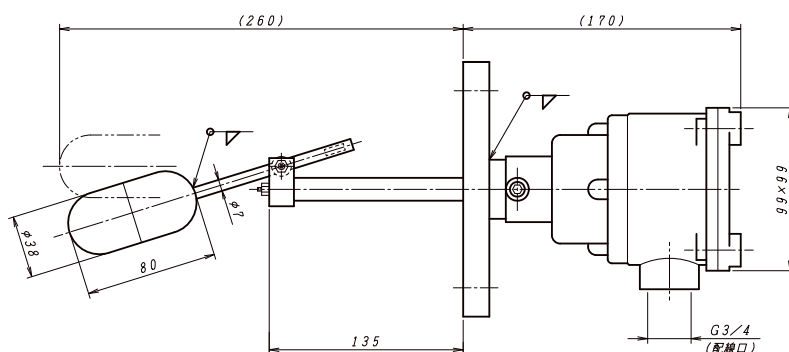

防爆規格認証取得品(耐压防爆d2G4)

リード式フロートスイッチ(防爆仕様、垂直取付仕様)

LSE-□F-□L型

外形図

仕様

		LSE-□F-□L
電気定格	接点容量	50VA
	最大開閉電圧	200V AC/DC
	最大開閉電流	1A AC/DC
使用温度		0~80°C
接続規格 ※ねじ込み取付(R2)対応可能です。		JIS5K50A

イメージ図

リード式フロートスイッチ(防爆仕様、横取付仕様)

～上取付が難しいタンクに強い横取付仕様～

LSE-1F-1L型(AL)

外形図

仕様

		LSE-1F-1L(AL)
電気定格	接点容量	50VA
	最大開閉電圧	200V AC/DC
	最大開閉電流	1A AC/DC
接続規格 ※ねじ込み取付(R1 1/2")対応可能です。		JIS10K50A SUS304

リード式フロートスイッチ(非防爆仕様、垂直取付仕様)

～水・油をはじめあらゆる液体の検出に使用可能～

- 信頼** タンク内の温度、湿度、圧力の影響を受けません
- 耐久** リードスイッチ使用により耐久性に優れています
- 耐蝕** 接液部はSUS304(316)および耐蝕樹脂を採用しています

動作原理

フロートスイッチ内部は、図の様な構造をしており、フロートが上下することによりフロート内に装着された磁石の磁力によりステム内に封入されたリードスイッチを作動させます。

		FSPV-T-□NP	FSF-T-□N	FSP-T-□N	FSF-T-□	FSP-□	FSS-□	
端子箱	材質	ADC12					端子箱なし	
	構造	IP65						
	電線口	G3/4						
接続	寸法	JIS5K80A	JIS5K50A	R2	JIS5K32A	R1-1/4	G1/8	
	材質	PVC	標準SUS304、316製作いたします					
フロート	外径寸法	φ48×H60	φ49.5×H48		φ28×H27			
	材質	PP	SUS306又は316					
	測定可能比重	0.80以上	0.53以上		0.70以上			
ステム	外径寸法	φ22	φ13		φ8(φ9)			
	材質	PVC	標準SUS304、316製作いたします					
電気定格	接点容量	DC50W/AC70VA						
	最大開閉電圧	DC350V/AC300V						
	最大開閉電流	DC0.7A/AC0.5A						
その他	最大L寸法	3900mm			600mm			
	最大検出点	5			4			
	フロート耐圧	0.2MPa	0.98MPa		1.96MPa			
	使用温度	-10～50℃			-10～100℃			

注 文 時 指 定 項 目	型式		
	台数	材質	<input type="checkbox"/> SUS304 <input type="checkbox"/> SUS316
	接続サイズ	<input type="checkbox"/> 標準品 <input type="checkbox"/> 標準外 JIS	K- A
	液比重		
	寸法(mm)	動作方向	
		ℓ1	<input type="checkbox"/> ↑ <input type="checkbox"/> ↓
	ℓ2	<input type="checkbox"/> ↑ <input type="checkbox"/> ↓	<input type="checkbox"/> ON <input type="checkbox"/> OFF
ℓ3	<input type="checkbox"/> ↑ <input type="checkbox"/> ↓	<input type="checkbox"/> ON <input type="checkbox"/> OFF	
ℓ4	<input type="checkbox"/> ↑ <input type="checkbox"/> ↓	<input type="checkbox"/> ON <input type="checkbox"/> OFF	
ℓ5	<input type="checkbox"/> ↑ <input type="checkbox"/> ↓	<input type="checkbox"/> ON <input type="checkbox"/> OFF	
L			