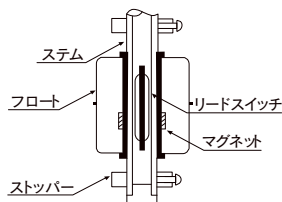

～上取付が難しいタンクに強い横取付仕様～

LSE-1F-1L型(AL)

外形図

仕様

		LSE-1F-1L(AL)
電気定格	接点容量	50VA
	最大開閉電圧	200V AC/DC
	最大開閉電流	1A AC/DC
接続規格 ※ねじ込み取付(R1 1/2")対応可能です。		JIS10K50A SUS304

リード式フロートスイッチ(非防爆仕様、垂直取付仕様)

～水・油をはじめあらゆる液体の検出に使用可能～

FSPV-T-□NP型

FSF-T-□N型

FSP-T-□N型

FSF-T-□型

FSP-□型

FSS-□型

外形図

特長

- 信頼** タンク内の温度、湿度、圧力の影響を受けません
- 耐久** リードスイッチ使用により耐久性に優れています
- 耐蝕** 接液部はSUS304(316)および耐蝕樹脂を採用しています

動作原理

フロートスイッチ内部は、図の様な構造をしており、フロートが上下することによりフロート内に装着された磁石の磁力によりステム内に封入されたリードスイッチを作動させます。

		FSPV-T-□NP	FSF-T-□N	FSP-T-□N	FSF-T-□	FSP-□	FSS-□	
端子箱	材質	ADC12					端子箱なし	
	構造	IP65						
	電線口	G3/4						
接続	寸法	JIS5K80A	JIS5K50A	R2	JIS5K32A	R1-1/4	G1/8	
	材質	PVC	標準SUS304、316製作いたします					
フロート	外径寸法	φ48×H60	φ49.5×H48		φ28×H27			
	材質	PP	SUS306又は316					
	測定可能比重	0.80以上	0.53以上		0.70以上			
ステム	外径寸法	φ22	φ13		φ8(φ9)			
	材質	PVC	標準SUS304、316製作いたします					
電気定格	接点容量	DC50W/AC70VA						
	最大開閉電圧	DC350V/AC300V						
	最大開閉電流	DC0.7A/AC0.5A						
その他	最大L寸法	3900mm			600mm			
	最大検出点	5			4			
	フロート耐圧	0.2MPa	0.98MPa		1.96MPa			
	使用温度	-10～50℃			-10～100℃			