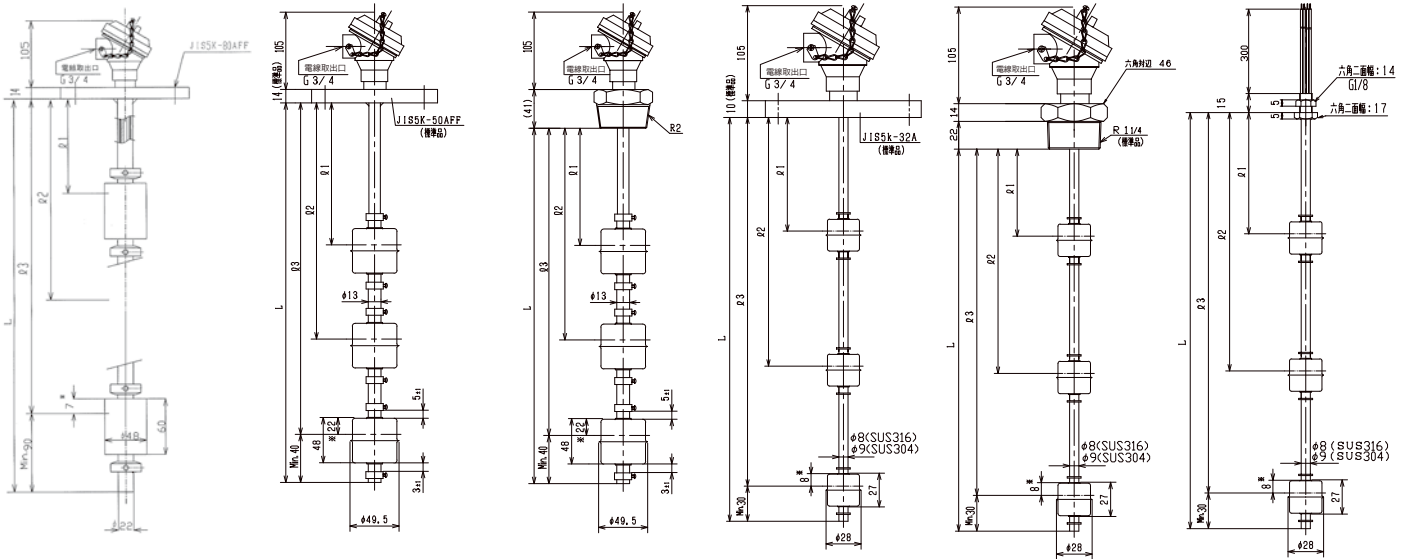

～上取付が難しいタンクに強い横取付仕様～

LSE-1F-1L型(AL)

外形図

仕様

		LSE-1F-1L(AL)
電気定格	接点容量	50VA
	最大開閉電圧	200V AC/DC
	最大開閉電流	1A AC/DC
接続規格 ※ねじ込み取付(R1 1/2")対応可能です。		JIS10K50A SUS304

リード式フロートスイッチ(非防爆仕様、垂直取付仕様)

～水・油をはじめあらゆる液体の検出に使用可能～

FSPV-T-□NP型

FSF-T-□N型

FSP-T-□N型

FSF-T-□型

FSP-□型

FSS-□型

外形図

特長

- 信頼** タンク内の温度、湿度、圧力の影響を受けません
- 耐久** リードスイッチ使用により耐久性に優れています
- 耐蝕** 接液部はSUS304(316)および耐蝕樹脂を採用しています

動作原理

フロートスイッチ内部は、図の様な構造をしており、フロートが上下することによりフロート内に装着された磁石の磁力によりステム内に封入されたリードスイッチを作動させます。

		FSPV-T-□NP	FSF-T-□N	FSP-T-□N	FSF-T-□	FSP-□	FSS-□	
端子箱	材質	ADC12					端子箱なし	
	構造	IP65						
	電線口	G3/4						
接続	寸法	JIS5K80A	JIS5K50A	R2	JIS5K32A	R1-1/4	G1/8	
	材質	PVC	標準SUS304、316製作いたします					
フロート	外径寸法	φ48×H60	φ49.5×H48		φ28×H27			
	材質	PP	SUS306又は316					
	測定可能比重	0.80以上	0.53以上		0.70以上			
ステム	外径寸法	φ22	φ13		φ8(φ9)			
	材質	PVC	標準SUS304、316製作いたします					
電気定格	接点容量	DC50W/AC70VA						
	最大開閉電圧	DC350V/AC300V						
	最大開閉電流	DC0.7A/AC0.5A						
その他	最大L寸法	3900mm			600mm			
	最大検出点	5			4			
	フロート耐圧	0.2MPa	0.98MPa		1.96MPa			
	使用温度	-10～50℃			-10～100℃			

注 文 時 指 定 項 目	型式		
	台数	材質	<input type="checkbox"/> SUS304 <input type="checkbox"/> SUS316
	接続サイズ	<input type="checkbox"/> 標準品 <input type="checkbox"/> 標準外 JIS	K- A
	液比重		
	寸法(mm)	動作方向	
		ℓ1	<input type="checkbox"/> ↑ <input type="checkbox"/> ↓
	ℓ2	<input type="checkbox"/> ↑ <input type="checkbox"/> ↓	<input type="checkbox"/> ON <input type="checkbox"/> OFF
ℓ3	<input type="checkbox"/> ↑ <input type="checkbox"/> ↓	<input type="checkbox"/> ON <input type="checkbox"/> OFF	
ℓ4	<input type="checkbox"/> ↑ <input type="checkbox"/> ↓	<input type="checkbox"/> ON <input type="checkbox"/> OFF	
ℓ5	<input type="checkbox"/> ↑ <input type="checkbox"/> ↓	<input type="checkbox"/> ON <input type="checkbox"/> OFF	
L			