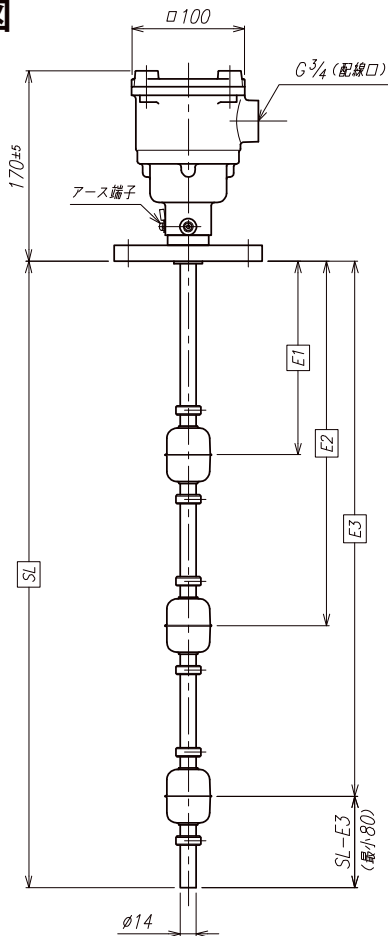

防爆規格認証取得品(耐压防爆d2G4)

リード式フロートスイッチ(防爆仕様、垂直取付仕様)

LSE-□F-□L型

外形図

仕様

		LSE-□F-□L
電気定格	接点容量	50VA
	最大開閉電圧	200V AC/DC
	最大開閉電流	1A AC/DC
使用温度		0~80°C
接続規格 ※ねじ込み取付(R2)対応可能です。		JIS5K50A

イメージ図

リード式フロートスイッチ(防爆仕様、横取付仕様)

～上取付が難しいタンクに強い横取付仕様～

LSE-1F-1L型(AL)

外形図

仕様

		LSE-1F-1L(AL)
電気定格	接点容量	50VA
	最大開閉電圧	200V AC/DC
	最大開閉電流	1A AC/DC
接続規格 ※ねじ込み取付(R1 1/2")対応可能です。		JIS10K50A SUS304

リード式フロートスイッチ(非防爆仕様、垂直取付仕様)

～水・油をはじめあらゆる液体の検出に使用可能～

- 信頼** タンク内の温度、湿度、圧力の影響を受けません
- 耐久** リードスイッチ使用により耐久性に優れています
- 耐蝕** 接液部はSUS304(316)および耐蝕樹脂を採用しています

動作原理

フロートスイッチ内部は、図の様な構造をしており、フロートが上下することによりフロート内に装着された磁石の磁力によりステム内に封入されたリードスイッチを作動させます。

		FSPV-T-□NP	FSF-T-□N	FSP-T-□N	FSF-T-□	FSP-□	FSS-□	
端子箱	材質	ADC12					端子箱なし	
	構造	IP65						
	電線口	G3/4						
接続	寸法	JIS5K80A	JIS5K50A	R2	JIS5K32A	R1-1/4	G1/8	
	材質	PVC	標準SUS304、316製作いたします					
フロート	外径寸法	φ48×H60	φ49.5×H48		φ28×H27			
	材質	PP	SUS306又は316					
	測定可能比重	0.80以上	0.53以上		0.70以上			
ステム	外径寸法	φ22	φ13		φ8(φ9)			
	材質	PVC	標準SUS304、316製作いたします					
電気定格	接点容量	DC50W/AC70VA						
	最大開閉電圧	DC350V/AC300V						
	最大開閉電流	DC0.7A/AC0.5A						
その他	最大L寸法	3900mm			600mm			
	最大検出点	5			4			
	フロート耐圧	0.2MPa	0.98MPa		1.96MPa			
	使用温度	-10～50℃			-10～100℃			

注 文 時 指 定 項 目	型式		
	台数	材質	<input type="checkbox"/> SUS304 <input type="checkbox"/> SUS316
	接続サイズ	<input type="checkbox"/> 標準品 <input type="checkbox"/> 標準外 JIS	K- A
	液比重		
	寸法(mm)	動作方向	
		ℓ1	<input type="checkbox"/> ↑ <input type="checkbox"/> ↓
	ℓ2	<input type="checkbox"/> ↑ <input type="checkbox"/> ↓	<input type="checkbox"/> ON <input type="checkbox"/> OFF
ℓ3	<input type="checkbox"/> ↑ <input type="checkbox"/> ↓	<input type="checkbox"/> ON <input type="checkbox"/> OFF	
ℓ4	<input type="checkbox"/> ↑ <input type="checkbox"/> ↓	<input type="checkbox"/> ON <input type="checkbox"/> OFF	
ℓ5	<input type="checkbox"/> ↑ <input type="checkbox"/> ↓	<input type="checkbox"/> ON <input type="checkbox"/> OFF	
L			